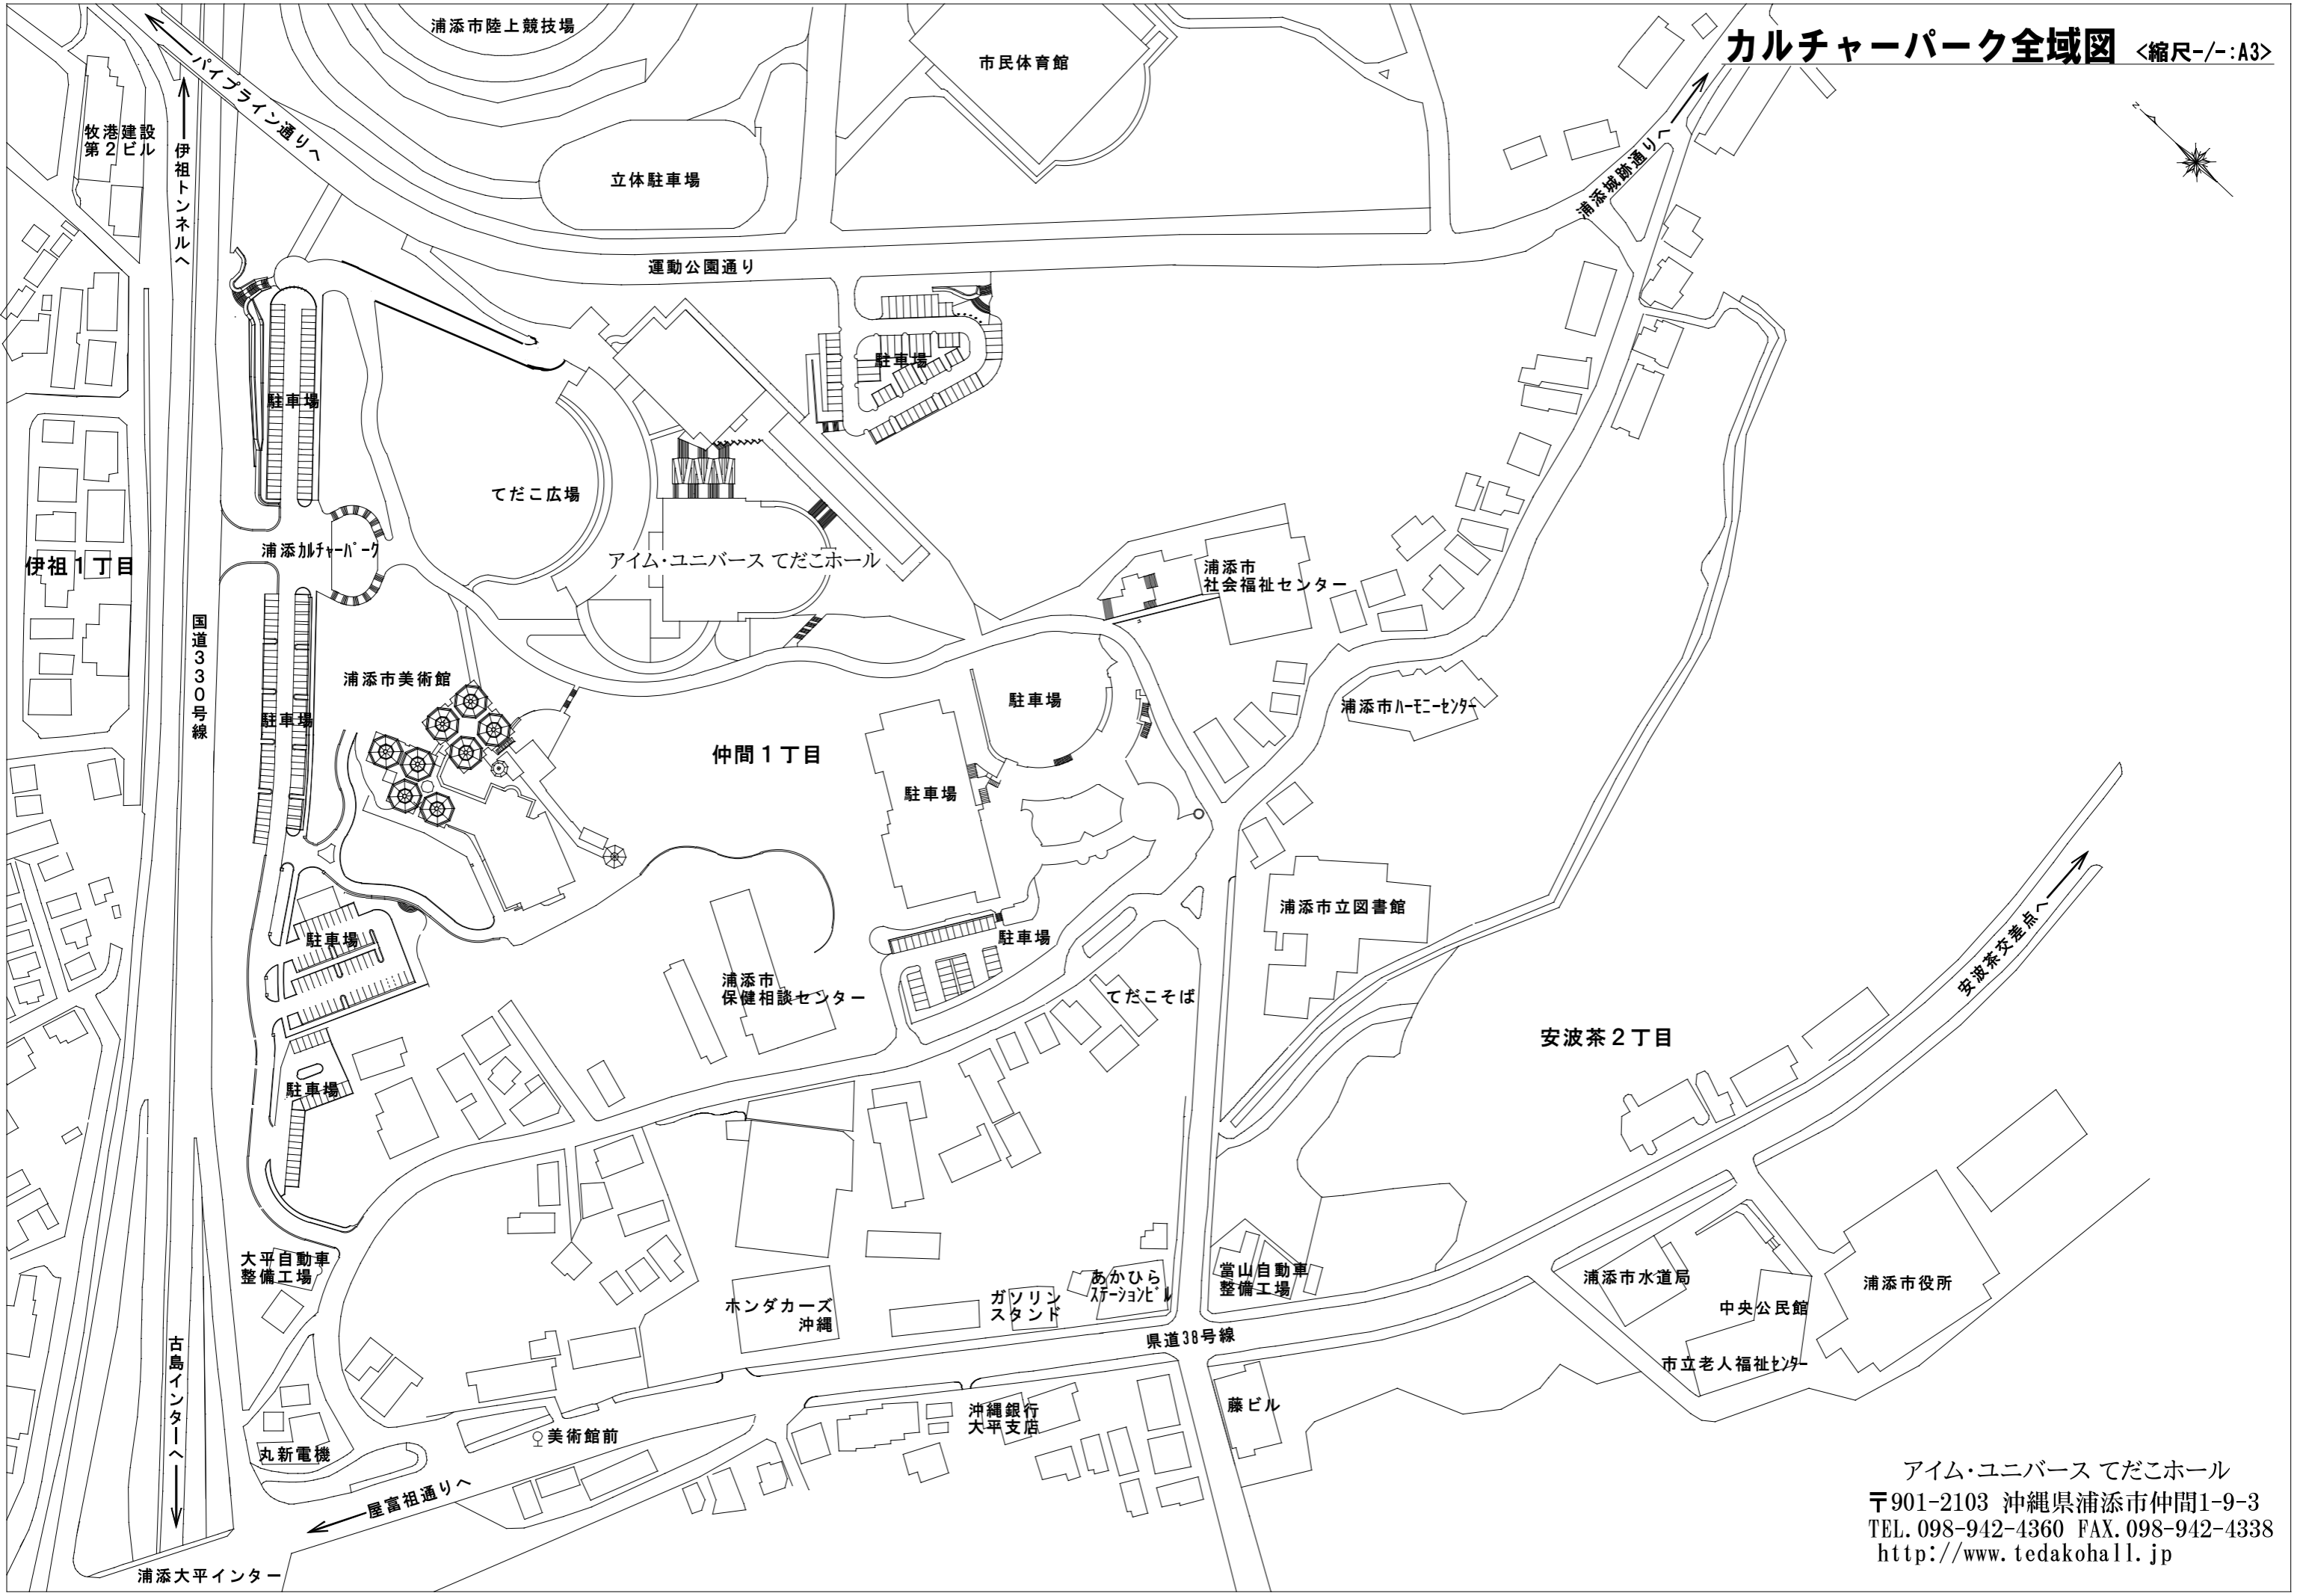

カルチャーパーク全域図 <縮尺-/-:A3>

AIM・ユニバース てだこホール
〒901-2103 沖縄県浦添市仲間1-9-3
TEL. 098-942-4360 FAX. 098-942-4338
<http://www.tedakohall.jp>